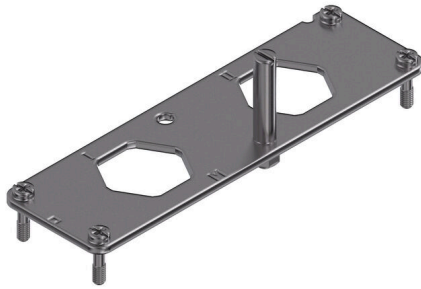

HDC 24B HP250 MPL2 TYP2

Weidmüller Interface GmbH & Co. KG
Klingenbergstraße 26
D-32758 Detmold
Germany

www.weidmueller.com

RockStar® HighPowerハウジングは、高強度アルミニウム鋳造で、継続的な最適化により、過酷な環境条件に対する完全な保護を提供します。複数パートハウジングを使用すると、作業プロセスをワークフローの最終段階まで検査できます。

一般注文データ

バージョン	HDC挿入, 極数: 2, 設置サイズ: 8
注文番号	1103740000
種別	HDC 24B HP250 MPL2 TYP2
GTIN (EAN)	4032248877966
数量	1 items