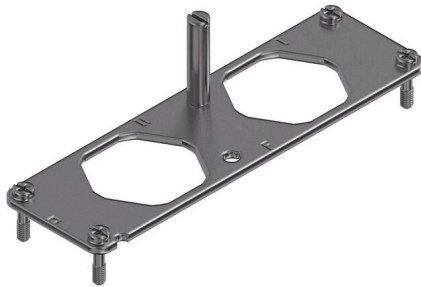

HDC 24B HP550 MPL2 TYP1

Weidmüller Interface GmbH & Co. KG
Klingenbergstraße 26
D-32758 Detmold
Germany

www.weidmueller.com

RockStar® HighPowerハウジングは、高強度アルミニウム鋳造で、継続的な最適化により、過酷な環境条件に対する完全な保護を提供します。複数パートハウジングを使用すると、作業プロセスをワークフローの最終段階まで検査できます。

一般注文データ

バージョン	HDC挿入, 極数: 2, 設置サイズ: 8
注文番号	1103710000
種別	HDC 24B HP550 MPL2 TYP1
GTIN (EAN)	4032248877881
数量	1 items

HDC 24B HP550 MPL2 TYP1

Weidmüller Interface GmbH & Co. KG
Klingenbergstraße 26
D-32758 Detmold
Germany

www.weidmueller.com

技術データ

承認

MAMID承認件数

ROHS 適合

寸法と重量

高さ	46 mm	高さ (インチ)	1.811 inch
幅	42 mm	幅 (インチ)	1.6535 inch
長さ	140 mm	長さ (インチ)	5.5118 inch
取付寸法 - 高さ	130 mm	取付寸法 - 幅	32 mm
正味重量	90 g		

環境製品コンプライアンス

RoHS 対応状況 準拠 (免除なし)
REACH SVHC 0.1wt%を超えるSVHCは含まれていません

一般データ

極数	2	設置サイズ	8
UL 94 可燃性等級	None	色	シルバーグレー
基本材質	ステンレススチール、防錆性	シリーズ	HighPower
ハロゲン不使用	false	BG	8

一般データ

色	シルバーグレー	基本材質	ステンレススチール、防錆性
シリーズ	HighPower		