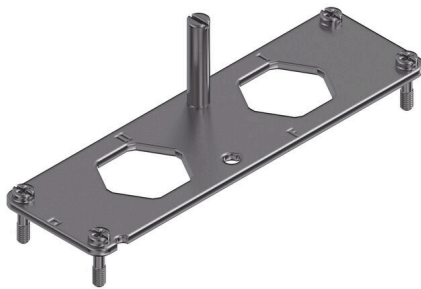

HDC 24B HP250 MPL2 TYP1

Weidmüller Interface GmbH & Co. KG
Klingenbergstraße 26
D-32758 Detmold
Germany

www.weidmueller.com

RockStar® HighPowerハウジングは、高強度アルミニウム鋳造で、継続的な最適化により、過酷な環境条件に対する完全な保護を提供します。複数パートハウジングを使用すると、作業プロセスをワークフローの最終段階まで検査できます。

一般注文データ

バージョン	HDC挿入, 極数: 2, 設置サイズ: 8
注文番号	1103690000
種別	HDC 24B HP250 MPL2 TYP1
GTIN (EAN)	4032248878017
数量	1 items