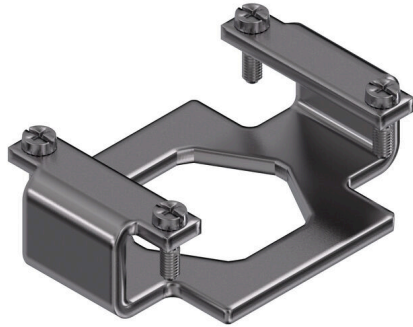

HDC 06B HP250 MPL1

Weidmüller Interface GmbH & Co. KG
Klingenbergstraße 26
D-32758 Detmold
Germany

www.weidmueller.com

ワイドミュラーの HighPower アクセサリは、RockStar® HighPower コネクタを補完し、その安全性、安定性、使いやすさを高めます。

堅牢なカバー、精密なコーディング要素、高品質の締結部品により、信頼性の高い高電流接続を実現します。エネルギー、鉄道、産業用途に最適です。

一般注文データ

バージョン	HDC挿入, 極数: 1, 設置サイズ: 3
注文番号	1103680000
種別	HDC 06B HP250 MPL1
GTIN (EAN)	4032248877942
数量	1 items

HDC 06B HP250 MPL1

Weidmüller Interface GmbH & Co. KG
Klingenbergstraße 26
D-32758 Detmold
Germany

www.weidmueller.com

技術データ

承認

MAMID承認件数

ROHS 適合

寸法と重量

高さ	19 mm	高さ (インチ)	0.748 inch
幅	42 mm	幅 (インチ)	1.6535 inch
長さ	59 mm	長さ (インチ)	2.3228 inch
取付寸法 - 高さ	44 mm	取付寸法 - 幅	27 mm
正味重量	45.86 g		

環境製品コンプライアンス

RoHS 対応状況 準拠 (免除なし)
REACH SVHC 0.1wt%を超えるSVHCは含まれていません

一般データ

極数	1	設置サイズ	3
UL 94 可燃性等級	None	色	シルバーグレー
基本材質	ステンレススチール、防錆性	シリーズ	HighPower
ハロゲン不使用	false	BG	3

一般データ

色	シルバーグレー	基本材質	ステンレススチール、防錆性
シリーズ	HighPower		