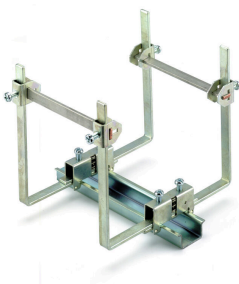

アクセサリ

Klippon Connect の品揃えの総合的なアクセサリは、最終的な詳細に完全に合致しています。これにより、必要な規則に従いつつ取り付けが容易になります