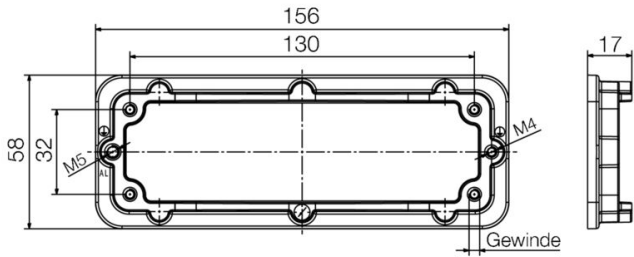

HDC IP65 24B FRAME M4

Weidmüller Interface GmbH & Co. KG
Klingenbergstraße 26
D-32758 Detmold
Germany

www.weidmueller.com

図面