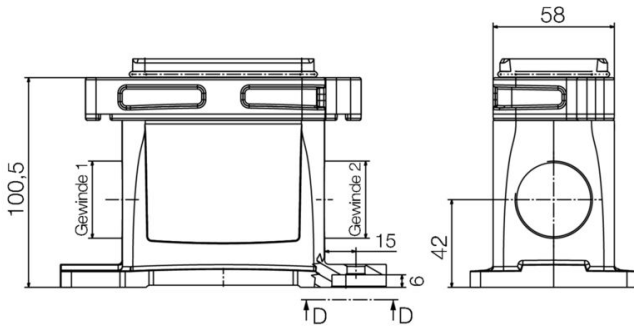

HDC IP68 06B SS 2M25

Weidmüller Interface GmbH & Co. KG
Klingenbergstraße 26
D-32758 Detmold
Germany

図面

www.weidmueller.com