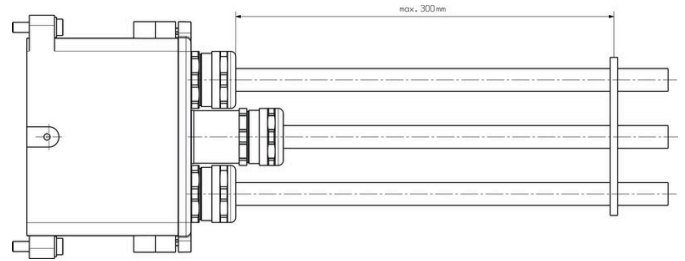

www.weidmueller.com

技術データ

承認

ROHS 適合

寸法と重量

深さ	192 mm	奥行き (インチ)	7.559 inch
高さ	120 mm	高さ (インチ)	4.7244 inch
幅	64 mm	幅 (インチ)	2.5197 inch
正味重量	822.72 g		

温度

制限温度 -50 °C ... 120 °C

HDC IP68 HP 24B TO

Weidmüller Interface GmbH & Co. KG
Klingenbergstraße 26
D-32758 Detmold
Germany

www.weidmueller.com

図面

図面

図面

接点や絶縁スリーブへの損傷を避けるため、ケーブルの修正を推奨します。次の図面に対応する距離を示します。ケーブル固定は出荷の範囲に含まれません。

HDC IP68 HP 24B TO