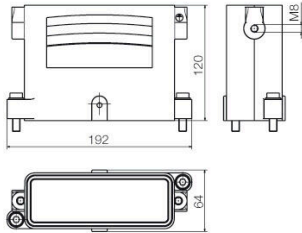

www.weidmueller.com

技術データ

承認

ROHS 適合

寸法と重量

深さ	192 mm	奥行き (インチ)	7.559 inch
高さ	120 mm	高さ (インチ)	4.7244 inch
幅	64 mm	幅 (インチ)	2.5197 inch
正味重量	822.72 g		

温度

制限温度 -50 °C ... 120 °C

ケーブル取り入れ口サイズ	none	上部 / 底部 / 蓋	上部
カバー	カバーなし	締付けトルク	11 Nm
上部ケーブル取り入れ口数	0	側方ケーブル取り入れ口数	0
ハウジング設計	プラグハウジング	ロックシステム設計	クランプヨークねじ接続
設計	標準	設置サイズ	8
ケーブル導入口	いいえ	種別	プラグ
クランプのバージョン	クランプヨーク接続	シーリング	シリコンラバー
色 (RAL)	RAL 9011, RAL 9005	BG	8
Moduplug®に最適	いいえ		

一般データ

表面仕上	粉体塗装	保護度合い	IP68, IP69, 勘合状態
シリーズ	HighPower		

重要なメモ

製品情報 目的の操業に応じて、内部で生成された電圧は使用電圧を重ね合わせ、対応するピークを抑制することができます。これらのピーク電圧が公称電圧を超えないようにすることが不可欠です。この仕様以外のアプリケーションをお探しの場合、ご連絡をお願いします。

分類

ETIM 8.0	EC000437	ETIM 9.0	EC000437
ETIM 10.0	EC000437	ECLASS 14.0	27-44-02-02
ECLASS 15.0	27-44-02-02		

HDC IP68 HP 24B TO

Weidmüller Interface GmbH & Co. KG
Klingenbergstraße 26
D-32758 Detmold
Germany

www.weidmueller.com

図面

図面

図面

接点や絶縁スリーブへの損傷を避けるため、ケーブルの修正を推奨します。次の図面に対応する距離を示します。ケーブル固定は出荷の範囲に含まれません。

HDC IP68 HP 24B TO