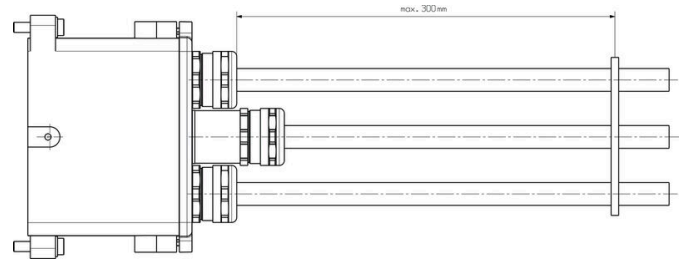

HDC IP68 HP 24B AS S

Weidmüller Interface GmbH & Co. KG
Klingenbergstraße 26
D-32758 Detmold
Germany

www.weidmueller.com

図面

接点や絶縁スリーブへの損傷を避けるため、ケーブルの修正を推奨します。次の図面に対応する距離を示します。ケーブル固定は出荷の範囲に含まれません。