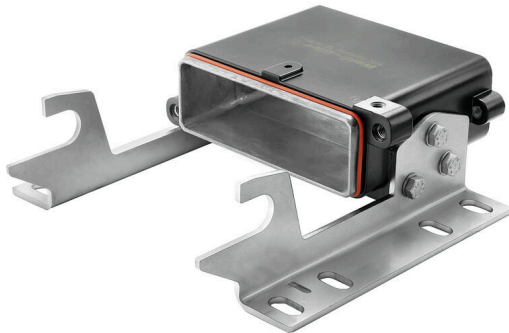

HDC IP68 HP 24B AS S

Weidmüller Interface GmbH & Co. KG
Klingenbergstraße 26
D-32758 Detmold
Germany

www.weidmueller.com

RockStar® HighPowerハウジングは、高強度アルミニウム鋳造で、継続的な最適化により、過酷な環境条件に対する完全な保護を提供します。複数パートハウジングを使用すると、作業プロセスをワークフローの最終段階まで検査できます。

一般注文データ

バージョン	HDCエンクロージャ, 設置サイズ: 8, 保護度合い: IP68, IP69, 勘合状態, ベースハウジング, クランプヨークねじ接続, 標準
注文番号	1079920000
種別	HDC IP68 HP 24B AS S
GTIN (EAN)	4032248841936
数量	1 items