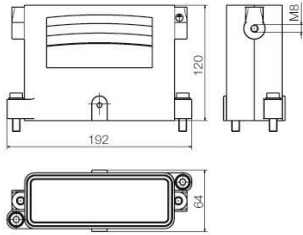

HDC IP68 HP 24B AS S

Weidmüller Interface GmbH & Co. KG
Klingenbergstraße 26
D-32758 Detmold
Germany

www.weidmueller.com

図面

接点や絶縁スリーブへの損傷を避けるため、ケーブルの修正を推奨します。次の図面に対応する距離を示します。ケーブル固定は出荷の範囲に含まれません。