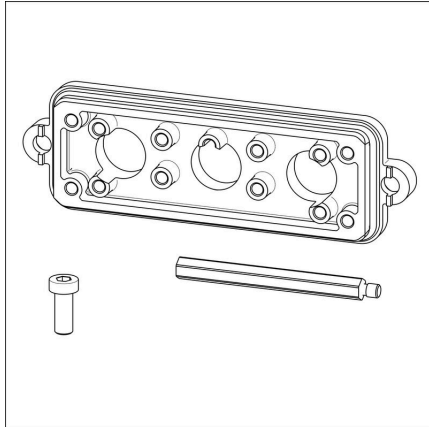

HDC IP68 24B MD 3M25

Weidmüller Interface GmbH & Co. KG
Klingenbergstraße 26
D-32758 Detmold
Germany

図面

www.weidmueller.com