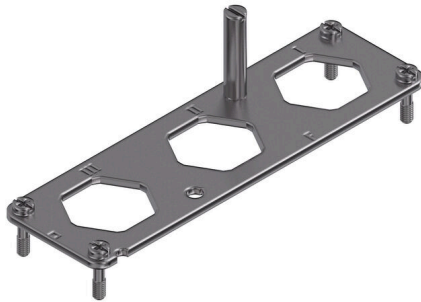

HDC 24B HP250 MPL3 TYP1

Weidmüller Interface GmbH & Co. KG
Klingenbergstraße 26
D-32758 Detmold
Germany

www.weidmueller.com

RockStar® HighPowerハウジングは、高強度アルミニウム鋳造で、継続的な最適化により、過酷な環境条件に対する完全な保護を提供します。複数パートハウジングを使用すると、作業プロセスをワークフローの最終段階まで検査できます。

一般注文データ

バージョン	HDC挿入, 極数: 3, 設置サイズ: 8
注文番号	1079640000
種別	HDC 24B HP250 MPL3 TYP1
GTIN (EAN)	4032248841752
数量	1 items