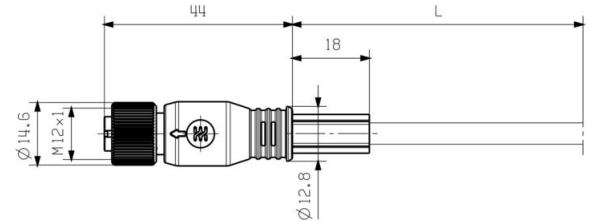

正味重量 415 g

環境製品コンプライアンス

RoHS 対応状況 準拠 (免除あり)

RoHS 適用除外 (該当する場合/既知の場合) 6c

REACH SVHC Lead 7439-92-1

SCIP 273a2adc-147a-4b75-9d50-227deee55a05

ケーブルの技術仕様

ケーブル長	5 m	シースカラー	黒色
ケーブルキャリアに最適	いいえ	コア断面積	1 mm ²
シールド仕様	はい	ハロゲン	はい
絶縁	PE	曲げ半径、最小、移動	8 x ケーブル直径
曲げ半径、最小、定置	8 x ケーブル直径	シース材料	PVC
構成可能ケーブル長	いいえ	ハイブリッドケーブル	いいえ
交差結合照射	いいえ	溶接火花耐久性	いいえ
カラーコーディング	赤色, 緑色	温度範囲、固定	-30...80 °C
溶接スパーク耐久性	いいえ	温度範囲、移動	-5...60 °C
極数	2	外径	8 mm ± 0.4 mm

プラグ、左

左プラグ	M12, A コード化, IP67, オス型接点, 角度90°, プラスチック, シールド仕様
------	---

分類

ETIM 8.0	EC002599	ETIM 9.0	EC002599
ETIM 10.0	EC002599	ECLASS 14.0	27-06-03-08
ECLASS 15.0	27-06-03-07		

FBC PA M12 MA-FM 5M

Weidmüller Interface GmbH & Co. KG
 Klingenbergstraße 26
 D-32758 Detmold
 Germany

www.weidmueller.com

図面

寸法図

Male, angled

Straight socket

極スキーム

極スキーム

Pin