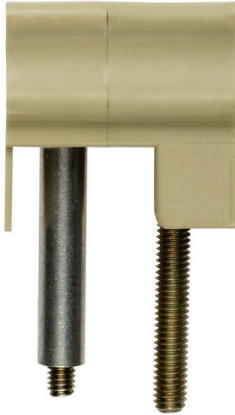

WQV 16N-2.5

Weidmüller Interface GmbH & Co. KG

Klingenbergstraße 26

D-32758 Detmold

Germany

www.weidmueller.com

製品イメージ

隣接する端子台に対する電位分布または乗算は、渡り配線を介して実現されます。また、追加の配線作業を容易に回避することができます。電極が破損しても、端子台の接触信頼性は確保されます。当社の品揃えは、モジューラー式端子台用での差し込み式でネジ固定可能な渡り配線システムを提供します。

一般注文データ

バージョン	渡り配線コネクタ (端子), ねじ込み, 黄色, 76 A, 極数: 2, ピッチ (mm) (P): 11.90, 絶縁: はい, 幅: 13 mm
注文番号	1073100000
種別	WQV 16N-2.5
GTIN (EAN)	4008190489847
数量	10 items

WQV 16N-2.5

Weidmüller Interface GmbH & Co. KG
Klingenbergstraße 26
D-32758 Detmold
Germany

www.weidmueller.com

技術データ

承認

ROHS 適合

寸法と重量

深さ	34.4 mm	奥行き (インチ)	1.3543 inch
高さ	18.75 mm	高さ (インチ)	0.7382 inch
幅	13 mm	幅 (インチ)	0.5118 inch
正味重量	9.3 g		

温度

保管温度	-25 °C...55 °C	周囲温度	-50 °C...55 °C
連続動作温度、最小	-50 °C	連続動作温度、最大	100 °C