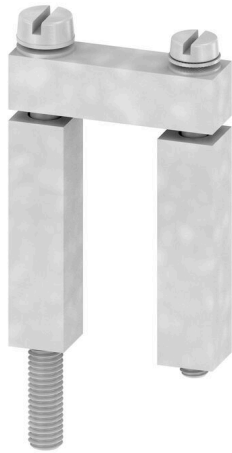

WQV 70/95-PEN

Weidmüller Interface GmbH & Co. KG

Klingenbergstraße 26

D-32758 Detmold

Germany

www.weidmueller.com

隣接する端子台に対する電位分布または乗算は、渡り配線を介して実現されます。また、追加の配線作業を容易に回避することができます。電極が破損しても、端子台の接触信頼性は確保されます。当社の品揃えは、モジュラー式端子台用での差し込み式でネジ固定可能な渡り配線システムを提供します。

一般注文データ

バージョン	渡り配線コネクタ (端子), ねじ込み, シルバークレー, 232 A, 極数: 2, ピッチ (mm) (P): 27.00, 絶縁: 11 kV, 幅: 10 mm
注文番号	1072300000
種別	WQV 70/95-PEN
GTIN (EAN)	4008190489717
数量	5 items

技術データ

承認

ROHS 適合

寸法と重量

深さ	79 mm	奥行き (インチ)	3.1102 inch
高さ	37 mm	高さ (インチ)	1.4567 inch
幅	10 mm	幅 (インチ)	0.3937 inch
正味重量	104.32 g		

寸法

ピッチ (mm) (P) 27.00 mm

材料データ

基本材質 錫メッキ銅 色 シルバーグレー

評価データ

定格電圧 400 V 公称電流 232 A

追加の技術データ

固定形式 ねじ込み 設置アドバイス 直接実装
爆発試験バージョン いいえ