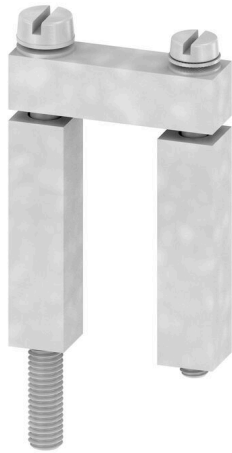

WQV 70/95-PEN

Weidmüller Interface GmbH & Co. KG

Klingenbergstraße 26

D-32758 Detmold

Germany

www.weidmueller.com

隣接する端子台に対する電位分布または乗算は、渡り配線を介して実現されます。また、追加の配線作業を容易に回避することができます。電極が破損しても、端子台の接触信頼性は確保されます。当社の品揃えは、モジューラー式端子台用での差し込み式でネジ固定可能な渡り配線システムを提供します。

一般注文データ

バージョン	渡り配線コネクタ (端子), ねじ込み, シルバークレー, 232 A, 極数: 2, ピッチ (mm) (P): 27.00, 絶縁: 11 kV, 幅: 10 mm
注文番号	1072300000
種別	WQV 70/95-PEN
GTIN (EAN)	4008190489717
数量	5 items
配送ステータス	この記事は今後ご利用いただけなくなります。
最終注文日	2027-04-30T00:00:00+02:00

技術データ

承認

ROHS 適合

寸法と重量

深さ	79 mm	奥行き (インチ)	3.1102 inch
高さ	37 mm	高さ (インチ)	1.4567 inch
幅	10 mm	幅 (インチ)	0.3937 inch
正味重量	104.32 g		

温度

保管温度 -25 °C...55 °C 周囲温度 -5 °C...40 °C

環境製品コンプライアンス

基本材質 錫メッキ銅 色 シルバーグレー

評価データ

定格電圧 400 V 公称電流 232 A

追加の技術データ

固定形式 ねじ込み 設置アドバイス 直接実装
爆発試験バージョン いいえ

分類

ETIM 8.0	EC000489	ETIM 9.0	EC000489
ETIM 10.0	EC000489	ECLASS 14.0	27-25-03-03
ECLASS 15.0	27-25-03-03		

WQV 70/95-PEN