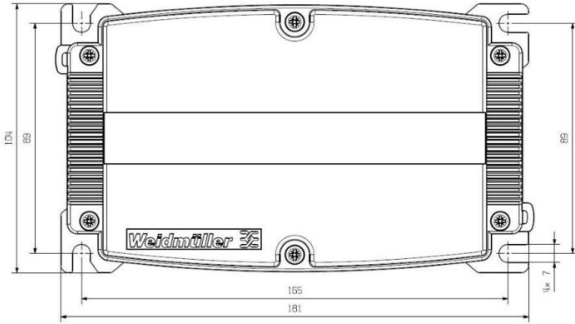

図面

穴あけテンプレート