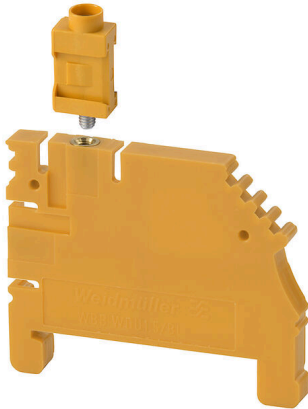

WBB WDU1.5/BL...

Weidmüller Interface GmbH & Co. KG
Klingenbergstraße 26
D-32758 Detmold
Germany

www.weidmueller.com

製品イメージ

当社は、自社製品の取り扱いと補充を容易にする、幅広い取り付け関連のサポートを提供しています。各種ツールから絶縁スリーブや様々なネジまで、コンポーネントを最終的に組み合わせ、各規格や保護規制に準拠し、組み立てを容易にします。

一般注文データ

バージョン	仕切板 (端子), 橙色, 高さ: 45.4 mm, 幅: 5 mm, V-2, PA 66
注文番号	1068160000
種別	WBB WDU1.5/BL...
GTIN (EAN)	4008190117191
数量	10 items

技術データ

承認

ROHS 適合

寸法と重量

深さ	36.7 mm	奥行き (インチ)	1.4449 inch
高さ	45.4 mm	高さ (インチ)	1.7874 inch
幅	5 mm	幅 (インチ)	0.1968 inch
正味重量	5.8 g		

システム仕様

バージョン エンドおよび中間プレート

材料データ

基本材質	PA 66	色	橙色
UL 94 可燃性等級	V-2		

追加の技術データ

嵌合仕様 いいえ

分類

ETIM 8.0	EC000886	ETIM 9.0	EC000886
ETIM 10.0	EC000886	ECLASS 14.0	27-25-03-01
ECLASS 15.0	27-25-03-01		