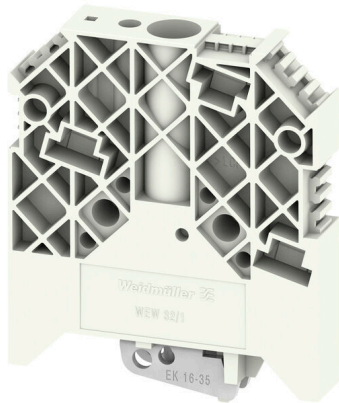

WEW 32/1 LCP/NA

Weidmüller Interface GmbH & Co. KG

Klingenbergstraße 26

D-32758 Detmold

Germany

www.weidmueller.com

ワイドミュラーの製品は、端子レールに対する安定的で信頼性の高い取り付けを保証し、スライドを防ぐエンドブラケットを含んでいます。ネジ有り / 無しのバージョンも利用できます。エンドブラケットには、グループマーカに対応のマーキングオプション、およびテストプラグホルダーが含まれます。

一般注文データ

バージョン	エンドブラケット, 薄いグレー, TS 32, V-0, Wemid, 幅: 12.2 mm, 130 °C
注文番号	1067660000
種別	WEW 32/1 LCP/NA
GTIN (EAN)	4008190072353
数量	50 items

WEW 32/1 LCP/NA

Weidmüller Interface GmbH & Co. KG
Klingenbergstraße 26
D-32758 Detmold
Germany

www.weidmueller.com

技術データ

承認

ROHS 適合

寸法と重量

深さ	67 mm	奥行き (インチ)	2.6378 inch
高さ	56 mm	高さ (インチ)	2.2047 inch
幅	12.2 mm	幅 (インチ)	0.4803 inch
正味重量	32.1 g		

温度

周囲温度	-5 °C...40 °C	連続動作温度、最小	-60 °C
連続動作温度、最大	130 °C		

環境製品コンプライアンス

RoHS 対応状況	準拠 (免除なし)		
REACH SVHC	0.1wt%を超えるSVHCは含まれていません		
製品のカーボンフットプリント	クレードルからゲート	0.273 kg CO2eq.	

システム仕様

取り付けレール TS 32

全般

取り付けレール TS 32

材料データ

基本材質	Wemid	色	薄いグレー
UL 94 可燃性等級	V-0		