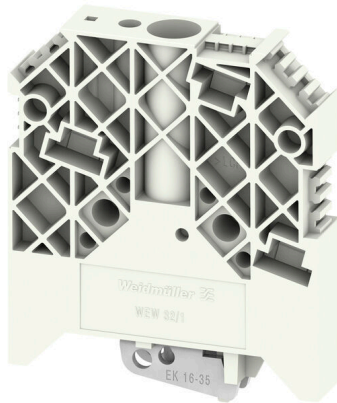

WEW 32/1 LCP/NA

Weidmüller Interface GmbH & Co. KG

Klingenbergstraße 26

D-32758 Detmold

Germany

www.weidmueller.com

ワイドミュラーの製品は、端子レールに対する安定的で信頼性の高い取り付けを保証し、スライドを防ぐエンドブラケットを含んでいます。ネジ有り / 無しのバージョンも利用できます。エンドブラケットには、グループマーカに対応のマーキングオプション、およびテストプラグホルダーが含まれます。

一般注文データ

バージョン	エンドブラケット, 薄いグレー, TS 32, V-0, Wemid, 幅: 12.2 mm, 130 °C
注文番号	1067660000
種別	WEW 32/1 LCP/NA
GTIN (EAN)	4008190072353
数量	50 items

WEW 32/1 LCP/NA

Weidmüller Interface GmbH & Co. KG
Klingenbergstraße 26
D-32758 Detmold
Germany

www.weidmueller.com

技術データ

承認

ROHS 適合

寸法と重量

深さ	67 mm	奥行き (インチ)	2.6378 inch
高さ	56 mm	高さ (インチ)	2.2047 inch
幅	12.2 mm	幅 (インチ)	0.4803 inch
正味重量	32.1 g		

温度

周囲温度	-5 °C...40 °C	連続動作温度、最小	-60 °C
連続動作温度、最大	130 °C		

環境製品コンプライアンス

RoHS 対応状況	準拠 (免除なし)		
REACH SVHC	0.1wt%を超えるSVHCは含まれていません		
製品のカーボンフットプリント	クレードルからゲート	0.273 kg CO2eq.	

システム仕様

取り付けレール TS 32

全般

取り付けレール TS 32

材料データ

基本材質	Wemid	色	薄いグレー
UL 94 可燃性等級	V-0		