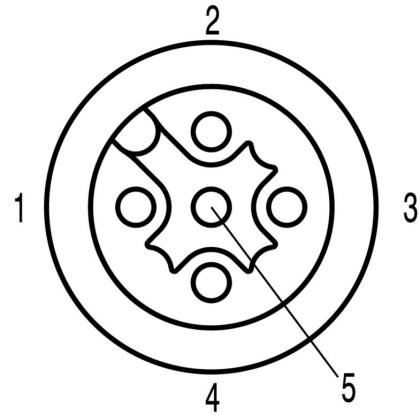

SAIL-M12BW-CD-20B

Weidmüller Interface GmbH & Co. KG
Klingenbergstraße 26
D-32758 Detmold
Germany

www.weidmueller.com

図面

極スキーム

Socket

Socket

配線図

理想的な工具：トルク機能を備えたScrewty®

Light, securely screwed-in round plug-in connectors. Screwty set DM / VPE: 1 / Order No.: 1920000000 Adapters: M12, M12 F, M8, M8 F