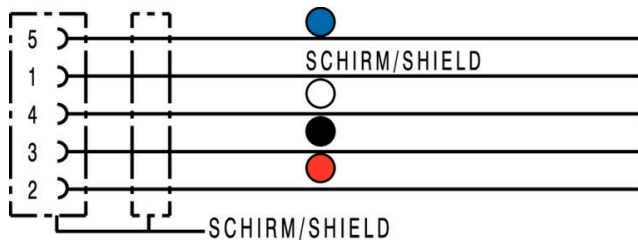

SAIL-M12WM12W-CD-22A

Weidmüller Interface GmbH & Co. KG
Klingenbergstraße 26
D-32758 Detmold
Germany

www.weidmueller.com

図面

配線図

理想的な工具：トルク機能を備えたScrewty®

Light, securely screwed-in round plug-in connectors. Screwty set DM / VPE: 1 / Order No.: 1920000000 Adapters: M12, M12 F, M8, M8 F