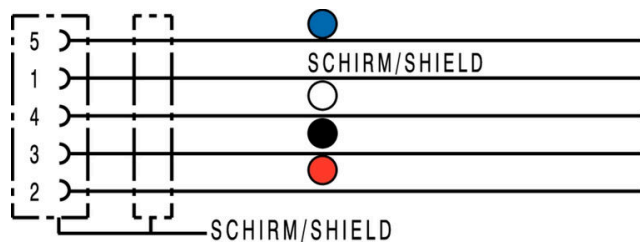

極スキーム

SAIL-M12WM12W-CD-2.5A

Weidmüller Interface GmbH & Co. KG
Klingenbergstraße 26
D-32758 Detmold
Germany

www.weidmueller.com

図面

配線図

理想的な工具：トルク機能を備えたScrewty®

Light, securely screwed-in round plug-in connectors. Screwty set DM / VPE: 1 / Order No.: 1920000000 Adapters: M12, M12 F, M8, M8 F