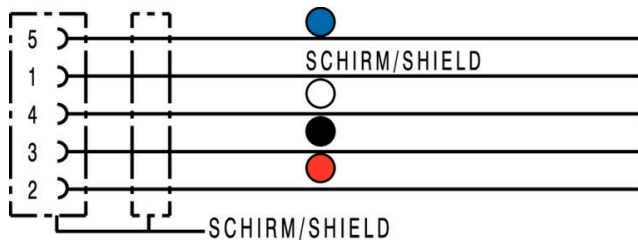

SAIL-M12GM12W-CD-1.5A

Weidmüller Interface GmbH & Co. KG
Klingenbergstraße 26
D-32758 Detmold
Germany

www.weidmueller.com

図面

配線図

理想的な工具：トルク機能を備えたScrewty®

Light, securely screwed-in round plug-in connectors. Screwty set DM / VPE: 1 / Order No.: 1920000000 Adapters: M12, M12 F, M8, M8 F