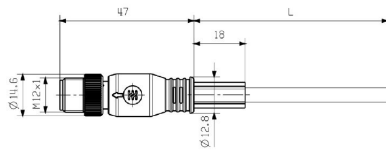

SAIL-M12BG-CD-1.5B

Weidmüller Interface GmbH & Co. KG
Klingenbergstraße 26
D-32758 Detmold
Germany

www.weidmueller.com

図面

極スキーム

Socket