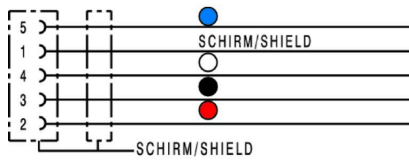

配線図

理想的な工具：トルク機能を備えたScrewty®

Light, securely screwed-in round plug-in connectors. Screwty set DM / VPE: 1 / Order No.: 1920000000 Adapters: M12, M12 F, M8, M8 F