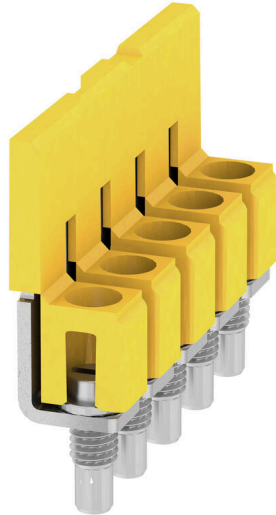

WQV 4/5

Weidmüller Interface GmbH & Co. KG

Klingenbergstraße 26

D-32758 Detmold

Germany

www.weidmueller.com

製品イメージ

隣接する端子台に対する電位分布または乗算は、渡り配線を介して実現されます。また、追加の配線作業を容易に回避することができます。電極が破損しても、端子台の接触信頼性は確保されます。当社の品揃えは、モジュラー式端子台用での差し込み式でネジ固定可能な渡り配線システムを提供します。

一般注文データ

バージョン	渡り配線コネクタ (端子), ねじ込み, 黄色, 41 A, 極数: 5, ピッチ (mm) (P): 6.10, 絶縁: はい, 幅: 7.6 mm
注文番号	1057860000
種別	WQV 4/5
GTIN (EAN)	4008190067380
数量	10 items

WQV 4/5

Weidmüller Interface GmbH & Co. KG
Klingenbergstraße 26
D-32758 Detmold
Germany

www.weidmueller.com

技術データ

承認

ROHS 適合

寸法と重量

深さ	18 mm	奥行き (インチ)	0.7087 inch
高さ	28.9 mm	高さ (インチ)	1.1378 inch
幅	7.6 mm	幅 (インチ)	0.2992 inch
正味重量	7.1 g		

温度

保管温度	-25 °C...55 °C	周囲温度	-60 °C...85 °C
連続動作温度、最小	-60 °C	連続動作温度、最大	130 °C

環境製品コンプライアンス

RoHS 対応状況	準拠 (免除なし)
REACH SVHC	0.1wt%を超えるSVHCは含まれていません

システム仕様

バージョン	端子用
-------	-----

全般

極数	5	設置アドバイス	直接実装
----	---	---------	------

寸法

ピッチ (mm) (P)	6.10 mm
--------------	---------