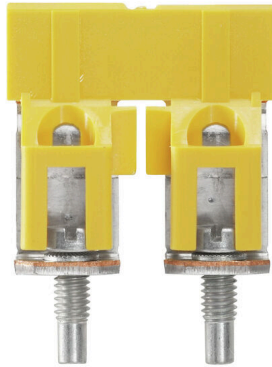

WQV 35/2

Weidmüller Interface GmbH & Co. KG

Klingenbergstraße 26

D-32758 Detmold

Germany

www.weidmueller.com

製品イメージ

隣接する端子台に対する電位分布または乗算は、渡り配線を介して実現されます。また、追加の配線作業を容易に回避することができます。電極が破損しても、端子台の接触信頼性は確保されます。当社の品揃えは、モジュラー式端子台用での差し込み式でネジ固定可能な渡り配線システムを提供します。

一般注文データ

バージョン	渡り配線コネクタ (端子), ねじ込み, 黄色, 138 A, 極数: 2, ピッチ (mm) (P): 16.00, 絶縁: はい, 幅: 9.85 mm
注文番号	1053060000
種別	WQV 35/2
GTIN (EAN)	4008190097349
数量	50 items

WQV 35/2

Weidmüller Interface GmbH & Co. KG
Klingenbergstraße 26
D-32758 Detmold
Germany

www.weidmueller.com

技術データ

承認

ROHS 適合

寸法と重量

深さ	28 mm	奥行き (インチ)	1.1024 inch
高さ	28 mm	高さ (インチ)	1.1024 inch
幅	9.85 mm	幅 (インチ)	0.3878 inch
正味重量	14 g		

温度

保管温度	-25 °C...55 °C	周囲温度	-60 °C...85 °C
連続動作温度、最小	-60 °C	連続動作温度、最大	130 °C

環境製品コンプライアンス

RoHS 対応状況	準拠 (免除なし)
REACH SVHC	0.1wt%を超えるSVHCは含まれていません

システム仕様

バージョン	端子用
-------	-----

全般

極数	2	設置アドバイス	直接実装
----	---	---------	------

寸法

ピッチ (mm) (P)	16.00 mm	TS 35 オフセット	28 mm
--------------	----------	-------------	-------