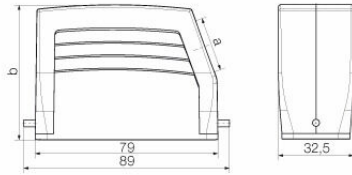

HDC 16A TSLU 1M20G

Weidmüller Interface GmbH & Co. KG
Klingenbergstraße 26
D-32758 Detmold
Germany

図面

www.weidmueller.com