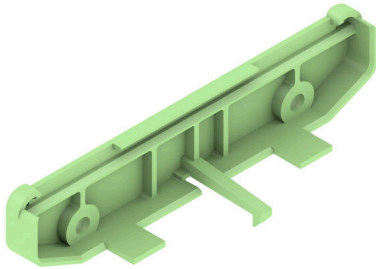

## AP 100 GN

Weidmüller Interface GmbH &amp; Co. KG

Klingenbergstraße 26

D-32758 Detmold

Germany

www.weidmueller.com

RS 100 Profiは、DINレールの取り付けと壁掛けの両方が可能であるため、お客様の取り付けニーズに合った柔軟性の高いソリューションをご用意しています。この汎用性により、さまざまな環境や用途への統合が容易になります。ハウジングはユーロカードPCB標準に使用できます。

プロファイルはサイズに合わせてカットできるため、特定の要件に合わせて正確に適合させることができます。特に重いコンポーネントの場合は、さらにロッキングフィートを使用して安定性を高め、設備の安全性を向上させることができます。

もう1つの実用的機能とは、カバー型プロファイル（異形材）を使用して大きなコンポーネントを保護するオプションです。

## 一般注文データ

バージョン	エンドプレート, RS 100 緑色, エンドプレート両側, 幅: 27.2 mm
注文番号	<a href="#">1028120000</a>
種別	AP 100 GN
GTIN (EAN)	4032248761715
数量	20 items

## 寸法と重量

深さ	23.8 mm	奥行き (インチ)	0.937 inch
高さ	108.2 mm	高さ (インチ)	4.2598 inch
幅	27.2 mm	幅 (インチ)	1.0709 inch
正味重量	7.35 g		