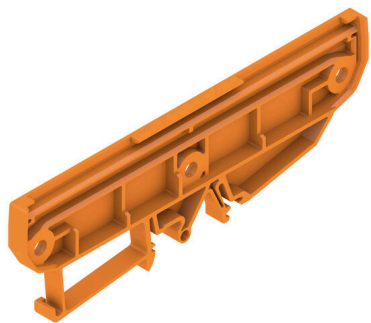

## AP RF 122 LI OR 2000

Weidmüller Interface GmbH &amp; Co. KG

Klingenbergstraße 26

D-32758 Detmold

Germany

www.weidmueller.com

RS 100 Profiは、DINレールの取り付けと壁掛けの両方が可能であるため、お客様の取り付けニーズに合った柔軟性の高いソリューションをご用意しています。この汎用性により、さまざまな環境や用途への統合が容易になります。ハウジングはユーロカードPCB標準に使用できます。

プロファイルはサイズに合わせてカットできるため、特定の要件に合わせて正確に適合させることができます。特に重いコンポーネントの場合は、さらにロッキングフィートを使用して安定性を高め、設備の安全性を向上させることができます。

もう1つの実用的機能とは、カバー型プロファイル（異形材）を使用して大きなコンポーネントを保護するオプションです。

## 一般注文データ

バージョン	エンドプレート 橙色, 固定ネジを含むエンドプレート DIN 取り付けレール左, 幅: 6.4 mm
注文番号	<a href="#">1020640000</a>
種別	AP RF 122 LI OR 2000
GTIN (EAN)	4032248740178
数量	20 items