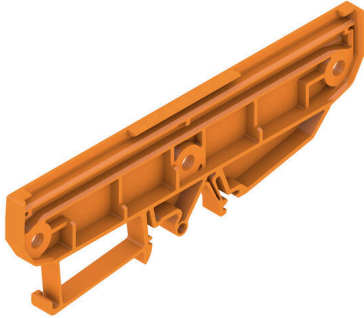

## AP RF 122 LI OR 2000

Weidmüller Interface GmbH &amp; Co. KG

Klingenbergstraße 26

D-32758 Detmold

Germany

www.weidmueller.com

RS 100 Profiは、DINレールの取り付けと壁掛けの両方が可能であるため、お客様の取り付けニーズに合った柔軟性の高いソリューションをご用意しています。この汎用性により、さまざまな環境や用途への統合が容易になります。ハウジングはユーロカードPCB標準に使用できます。

プロファイルはサイズに合わせてカットできるため、特定の要件に合わせて正確に適合させることができます。特に重いコンポーネントの場合は、さらにロッキングフィートを使用して安定性を高め、設備の安全性を向上させることができます。

もう1つの実用的機能とは、カバー型プロファイル（異形材）を使用して大きなコンポーネントを保護するオプションです。

## 一般注文データ

バージョン	エンドプレート 橙色, 固定ネジを含むエンドプレート DIN 取り付けレール左, 幅: 6.4 mm
注文番号	<a href="#">1020640000</a>
種別	AP RF 122 LI OR 2000
GTIN (EAN)	4032248740178
数量	20 items