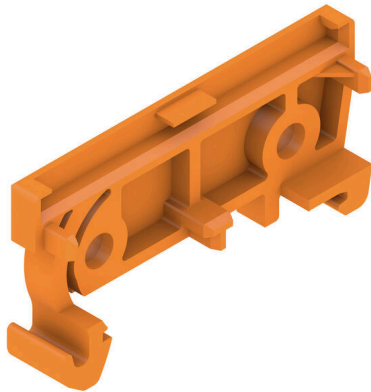

## AP 45/LI OR 1665

Weidmüller Interface GmbH &amp; Co. KG

Klingenbergstraße 26

D-32758 Detmold

Germany

www.weidmueller.com

RS 100 Profiは、DINレールの取り付けと壁掛けの両方が可能であるため、お客様の取り付けニーズに合った柔軟性の高いソリューションをご用意しています。この汎用性により、さまざまな環境や用途への統合が容易になります。ハウジングはユーロカードPCB標準に使用できます。

プロファイルはサイズに合わせてカットできるため、特定の要件に合わせて正確に適合させることができます。特に重いコンポーネントの場合は、さらにロッキングフィートを使用して安定性を高め、設備の安全性を向上させることができます。

もう1つの実用的機能とは、カバー型プロファイル（異形材）を使用して大きなコンポーネントを保護するオプションです。