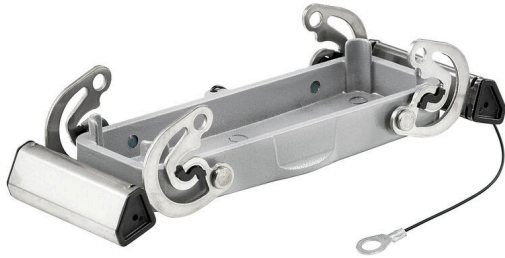

HDC 24B DODQ 2QB

Weidmüller Interface GmbH & Co. KG

Klingenbergstraße 26

D-32758 Detmold

Germany

www.weidmueller.com

特殊鋳造合金と多層表面シーリングにより、HDCハウジングを完全に保護することができます。

巧みに設計されたインターロックシステムは、ステンレス鋼で製造されています。これは、腐食および衝撃に対して高い耐久性を有し、長寿命を保証します。

ハウジングインターロックシステムは、統合安全を提供します。当社独自の特許取得済スプリングシステムは、ハウジングの連動を安全なグリップで提供し、誤って開くのを防ぎます。

レーザーマーキングにより、簡単かつ迅速に識別できます。各ハウジングには、各製品を素早く指定して位置決めできるように、レーザーマーキングで恒久的なラベルが付けられています。

ワイドミュラーのRockStar® IP 65 / NEMA 種別 4X のハウジング - IP 65 保護を備えた工業用ハウジングの第一の選択肢。

一般注文データ

バージョン	HDCエンクロージャ, 設置サイズ: 8, 保護度合い: IP65, 勤合状態, ハウジング下部カバー, 上部のサイドロックランプ, 標準, ケーブル取り入れ口サイズ: none
注文番号	1009100000
種別	HDC 24B DODQ 2QB
GTIN (EAN)	4032248713844
数量	1 items