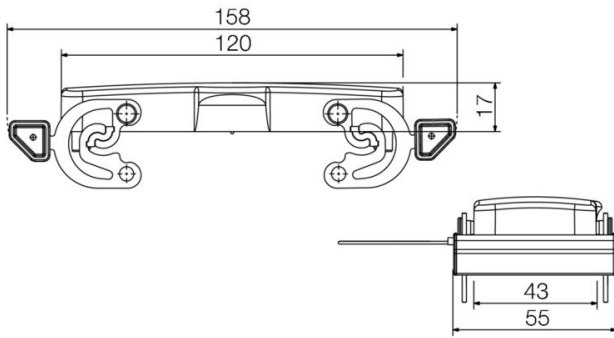

HDC 24B DODQ 2QB

Weidmüller Interface GmbH & Co. KG
Klingenbergstraße 26
D-32758 Detmold
Germany

www.weidmueller.com

技術データ

設置サイズ	8	ケーブル導入口	ベース用
種別	カバー	クランプのバージョン	サイドロッククランプ
シーリング	シーリング無し	色 (RAL)	RAL 7035
BG	8	Moduplug®に最適	はい

一般データ

ハウジング主要材質	ダイカストアルミニウム	表面仕上	粉体塗装
保護度合い	IP65, 勘合状態	EMC ハウジング	いいえ
ロック素子の材質	ステンレススチール、防錆性		

寸法

ケーブル導入口	ベース用	幅ハウジングC	43 mm
ハウジングの全長	120 mm	ハウジングBの高さ	17 mm

分類

ETIM 8.0	EC000437	ETIM 9.0	EC000437
ETIM 10.0	EC000437	ECLASS 14.0	27-44-02-02
ECLASS 15.0	27-44-02-02		

HDC 24B DODQ 2QB

Weidmüller Interface GmbH & Co. KG
Klingenbergstraße 26
D-32758 Detmold
Germany

www.weidmueller.com

図面