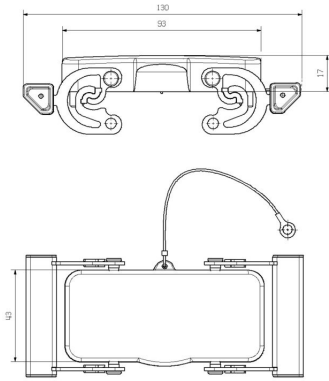

HDC 16B DODQ 2QB

Weidmüller Interface GmbH & Co. KG
Klingenbergstraße 26
D-32758 Detmold
Germany

www.weidmueller.com

技術データ

設置サイズ	6	ケーブル導入口	ベース用
種別	カバー	クランプのバージョン	サイドロッククランプ
シーリング	シーリング無し	色 (RAL)	RAL 7035
BG	6	Moduplug®に最適	はい

一般データ

UL 94 可燃性等級	None	表面仕上	粉体塗装
保護度合い	IP65, 勘合状態		

寸法

ケーブル導入口	ベース用	幅ハウジングC	43 mm
ハウジングの全長	93.3 mm	ハウジングBの高さ	17 mm

分類

ETIM 8.0	EC000437	ETIM 9.0	EC000437
ETIM 10.0	EC000437	ECLASS 14.0	27-44-02-02
ECLASS 15.0	27-44-02-02		

HDC 16B DODQ 2QB

Weidmüller Interface GmbH & Co. KG
Klingenbergstraße 26
D-32758 Detmold
Germany

図面

www.weidmueller.com