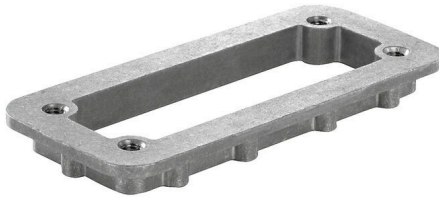

HDC 24B XXL MOUNT FRAME

Weidmüller Interface GmbH & Co. KG
Klingenbergstraße 26
D-32758 Detmold
Germany

www.weidmueller.com

IP68

新型 RockStar® エンクロージャーは、海水に対する耐久性を有し、IP 68 および IP 69K に適合し、過酷な環境下での使用を想定して開発され、DIN EN 61373 cat に準拠した高い振動要件に対応するように設計されています。2 (ボギー)。このため、このハウジングシリーズは、トランスポートないしトラフィックエンジニアリング、電力工学、および非常に厳しい要件のアプリケーションでの、ヘビーデューティコネクタの障害やメンテナンスを伴わない操作に最適です。開発中に、エンクロージャーを EMC に対して非常に抵抗性の高いものにする対策も実施されました。

一般注文データ

バージョン	HDCエンクロージャ, 設置サイズ: 8, 保護度合い: IP66, IP68, 勘合状態, カウンターフレーム, クランプヨークねじ接続, 標準, ケーブル取り入れ口サイズ: none
注文番号	1003470000
種別	HDC 24B XXL MOUNT FRAME
GTIN (EAN)	4032248699810
数量	1 items

HDC 24B XXL MOUNT FRAME

深さ	156 mm	奥行き (インチ)	6.1417 inch
高さ	12 mm	高さ (インチ)	0.4724 inch
幅	58 mm	幅 (インチ)	2.2835 inch
取付寸法 - 高さ	32 mm	取付寸法 - 幅	130 mm
正味重量	88 g		

温度

制限温度 -50 °C ... 125 °C

環境製品コンプライアンス

RoHS 対応状況 準拠 (免除なし)
REACH SVHC 0.1wt%を超えるSVHCは含まれていません

バージョン

ケーブルグランド数	0	ケーブル取り入れ口サイズ	none
上部 / 底部 / 蓋	下部	カバー	カバーなし
側方ケーブル取り入れ口数	0	ハウジング設計	カウンターフレーム
ロックシステム設計	クランプヨークねじ接続	設計	標準
設置サイズ	8	ケーブル導入口	いいえ
種別	バルクヘッド (フィードスルー)	シーリング	シーリング無し
色 (RAL)	RAL 7001	BG	8
Moduplug®に最適	はい		