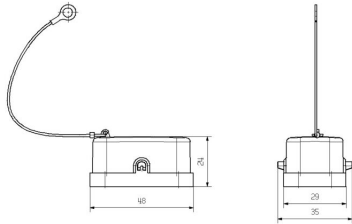

HDC HQP DOD 2B0

Weidmüller Interface GmbH & Co. KG
Klingenbergstraße 26
D-32758 Detmold
Germany

図面

www.weidmueller.com