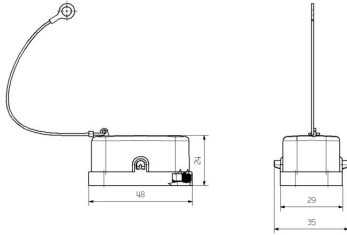

HDC HQP DMD 2BO

Weidmüller Interface GmbH & Co. KG
Klingenbergstraße 26
D-32758 Detmold
Germany

www.weidmueller.com

図面

図面