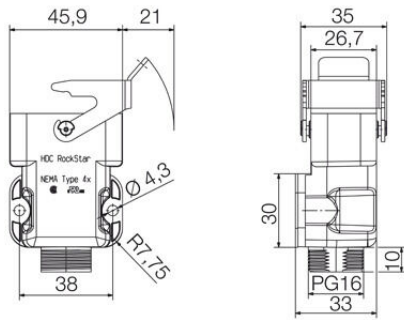

HDC HQP SLU 1PG16

Weidmüller Interface GmbH & Co. KG
Klingenbergstraße 26
D-32758 Detmold
Germany

www.weidmueller.com

図面

図面