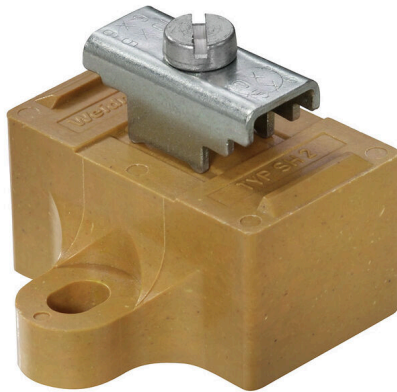

## 製品イメージ

Klippon Connect の品揃えの総合的なアクセサリは、最終的な詳細に完全に合致しています。これにより、必要な規則に従いつつ取り付けが容易になります

## 一般注文データ

バージョン	バスバーサポート, ミディアムイエロー, 130 °C, 幅: 40 mm, V-0, KrG, ねじ込み
注文番号	<a href="#">0641720000</a>
種別	SH 2 S
GTIN (EAN)	4008190166304
数量	10 items