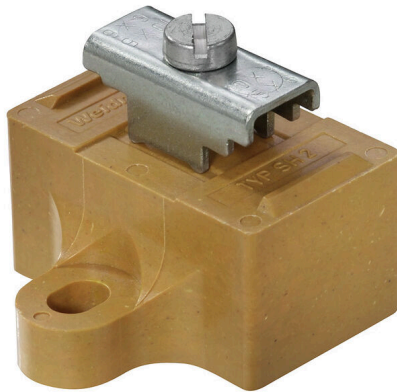

SH 2 S

Weidmüller Interface GmbH & Co. KG
Klingenbergstraße 26
D-32758 Detmold
Germany

www.weidmueller.com

製品イメージ

Klippon Connect の品揃えの総合的なアクセサリは、最終的な詳細に完全に合致しています。これにより、必要な規則に従いつつ取り付けが容易になります

一般注文データ

バージョン	バスバーサポート, ミディアムイエロー, 130 °C, 幅: 40 mm, V-O, KrG, ねじ込み
注文番号	0641720000
種別	SH 2 S
GTIN (EAN)	4008190166304
数量	10 items

SH 2 S

Weidmüller Interface GmbH & Co. KG
Klingenbergstraße 26
D-32758 Detmold
Germany

www.weidmueller.com

技術データ

承認

ROHS 適合

寸法と重量

深さ	35.5 mm	奥行き (インチ)	1.3976 inch
高さ	40 mm	高さ (インチ)	1.5748 inch
幅	40 mm	幅 (インチ)	1.5748 inch
正味重量	26.9 g		

温度

周囲温度	-5 °C...40 °C	連続動作温度、最小	-60 °C
連続動作温度、最大	130 °C		

環境製品コンプライアンス

RoHS 対応状況	準拠 (免除なし)
REACH SVHC	0.1wt%を超えるSVHCは含まれていません

クランプ用コンダクタ (定格接続)

接続方式	その他
------	-----

システム仕様

バージョン	マウントレール用
-------	----------

全般

極数	1	表面仕上	その他すべて
----	---	------	--------

材料データ

基本材質	KrG	表面仕上	その他すべて
色	ミディアムイエロー	UL 94 可燃性等級	V-0

追加の技術データ

取り付け方式	ねじ込み
--------	------

分類

ETIM 8.0	EC001166	ETIM 9.0	EC001166
ETIM 10.0	EC001166	ECLASS 14.0	27-40-06-07
ECLASS 15.0	27-40-06-07		