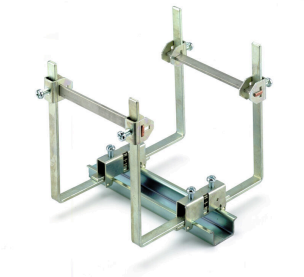

Klingenbergstraße 26

D-32758 Detmold

Germany

アクセサリ

www.weidmueller.com

アクセサリ

Klippon Connect の品揃えの総合的なアクセサリは、最終的な詳細に完全に合致しています。これにより、必要な規則に従いつつ取り付けが容易になります

一般注文データ

種別	KLBUE SH1	バージョン
注文番号	0635900000	アクセサリ, シールド接続用の締付けヨーク
GTIN (EAN)	4008190192204	
数量	500 ST	
種別	KLBUE SH1	バージョン
注文番号	0635960000	アクセサリ, シールド接続用の締付けヨーク
GTIN (EAN)	4008190007140	
数量	20 ST	