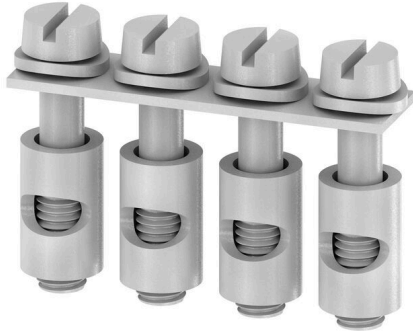

Q 4 SAK2.5

Weidmüller Interface GmbH & Co. KG

Klingenbergstraße 26

D-32758 Detmold

Germany

www.weidmueller.com

隣接する端子台に対する電位分布または乗算は、渡り配線を介して実現されます。また、追加の配線作業を容易に回避することができます。電極が破損しても、端子台の接触信頼性は確保されます。当社の品揃えは、モジュラー式端子台用での差し込み式でネジ固定可能な渡り配線システムを提供します。

一般注文データ

バージョン	渡り配線コネクタ (端子), ねじ込み, グレー, 24 A, 極数: 4, ピッチ (mm) (P): 6.00, 絶縁: いいえ, 幅: 23.4 mm
注文番号	0337200000
種別	Q 4 SAK2.5
GTIN (EAN)	4008190142902
数量	50 items

Q 4 SAK2.5

Weidmüller Interface GmbH & Co. KG
Klingenbergstraße 26
D-32758 Detmold
Germany

www.weidmueller.com

技術データ

承認

ROHS 適合

寸法と重量

深さ	20.5 mm	奥行き (インチ)	0.8071 inch
高さ	6 mm	高さ (インチ)	0.2362 inch
幅	23.4 mm	幅 (インチ)	0.9213 inch
正味重量	6.98 g		

温度

保管温度	-25 °C...55 °C	周囲温度	-5 °C...40 °C
------	----------------	------	---------------

環境製品コンプライアンス

RoHS 対応状況	準拠 (免除なし)
REACH SVHC	0.1wt%を超えるSVHCは含まれていません

システム仕様

バージョン 交差接続リンク

全般

極数	4	設置アドバイス	直接実装
----	---	---------	------

寸法

ピッチ (mm) (P) 6.00 mm