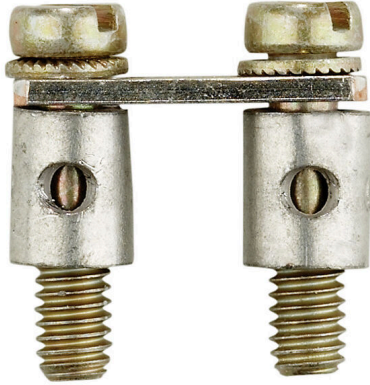

## 製品イメージ

隣接する端子台に対する電位分布または乗算は、渡り配線を介して実現されます。また、追加の配線作業を容易に回避することができます。電極が破損しても、端子台の接触信頼性は確保されます。当社の品揃えは、モジュラー式端子台用での差し込み式でネジ固定可能な渡り配線システムを提供します。

## 一般注文データ

バージョン	渡り配線コネクタ (端子), ねじ込み, グレー, 24 A, 極数: 2, ピッチ (mm) (P): 6.10, 絶縁: いいえ, 幅: 11.1 mm
注文番号	<a href="#">0336400000</a>
種別	Q 2 AKZ4
GTIN (EAN)	4008190037680
数量	50 items