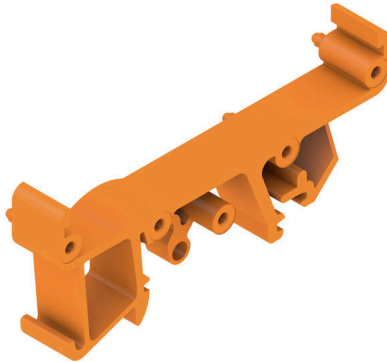

RF RS 70 MI/A6 OR

Weidmüller Interface GmbH & Co. KG

Klingenbergstraße 26

D-32758 Detmold

Germany

www.weidmueller.com

RS 70プロファイルは、必要な長さまで柔軟に拡張できる取り付けレール用の差し込み式モジュラーシステムです。それは、様々な長さの中間部分で構成されています。オプションでスナップインフットありまたはなし、さらに統合されたマーキングオプションを備えたエンドプレート。PCBは側面から挿入される一方、恒久的に統合されたラッチ脚により、安定した固定化が可能になります。

一般注文データ

バージョン	クリップインフット, RS 70 橙色, 中間部, クリップインフット, 幅: 13.7 mm
注文番号	0213760000
種別	RF RS 70 MI/A6 OR
GTIN (EAN)	4008190148850
数量	20 items

RF RS 70 MI/A6 OR

Weidmüller Interface GmbH & Co. KG
Klingenbergstraße 26
D-32758 Detmold
Germany

www.weidmueller.com

技術データ

承認

ROHS 適合

寸法と重量

深さ	28.6 mm	奥行き (インチ)	1.126 inch
高さ	70 mm	高さ (インチ)	2.7559 inch
下位バージョンの高さ	32 mm	幅	13.7 mm
幅 (インチ)	0.5394 inch	正味重量	4.8 g

環境製品コンプライアンス

RoHS 対応状況 準拠 (免除なし)
REACH SVHC 0.1wt%を超えるSVHCは含まれていません