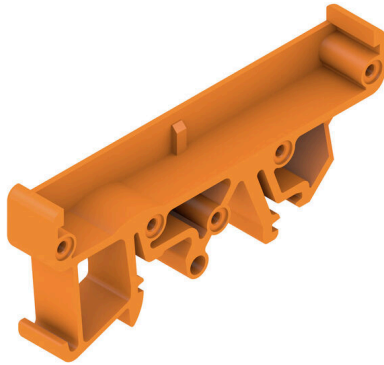

RF RS 70 LI/A2/O.SG OR 1665

Weidmüller Interface GmbH & Co. KG
Klingenbergstraße 26
D-32758 Detmold
Germany

www.weidmueller.com

RS 70プロファイルは、必要な長さまで柔軟に拡張できる取り付けレール用の差し込み式モジュラーシステムです。それは、様々な長さの中間部分で構成されています。オプションでスナップインフットありまたはなし、さらに統合されたマーキングオプションを備えたエンドプレート。PCBは側面から挿入される一方、恒久的に統合されたラッチ脚により、安定した固定化が可能になります。

一般注文データ

バージョン	クリップインフット, RS 70 橙色, エンドプレート DIN 取り付けレール左, 幅: 10 mm
注文番号	0119660000
種別	RF RS 70 LI/A2/O.SG OR 1665
GTIN (EAN)	4008190096106
数量	20 items

RF RS 70 LI/A2/O.SG OR 1665

Weidmüller Interface GmbH & Co. KG
Klingenbergstraße 26
D-32758 Detmold
Germany

www.weidmueller.com

技術データ

承認

ROHS 適合

寸法と重量

深さ	28.6 mm	奥行き (インチ)	1.126 inch
高さ	70 mm	高さ (インチ)	2.7559 inch
下位バージョンの高さ	32 mm	幅	10 mm
幅 (インチ)	0.3937 inch	正味重量	5.04 g

環境製品コンプライアンス

RoHS 対応状況 準拠 (免除なし)
REACH SVHC 0.1wt%を超えるSVHCは含まれていません