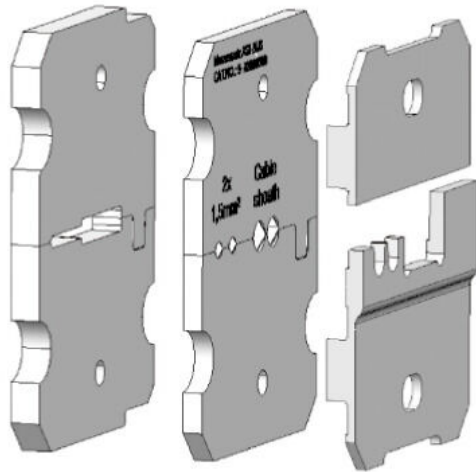

AIE MULTI-STRIPAX ASI

Weidmüller Interface GmbH & Co. KG
 Klingenbergstraße 26
 D-32758 Detmold
 Germany

www.weidmueller.com

- per conduttori flessibili e rigidi con isolamento in materiale speciale
- spellatura d'alta qualità per applicazioni industriali (conforme ai requisiti richiesti nel settore del trasporto aereo)
- la forma particolare delle lame consente la spellatura di isolamenti e conduttori speciali
- lunghezza di spellatura regolabile mediante battuta
- massima flessibilità grazie alle unità di spellatura intercambiabili
- elevata precisione di ripetizione del risultato di spellatura
- nessun danneggiamento del conduttore
- elevata stabilità dell'utensile grazie alla sua lunga durata e affidabilità
- funzione di taglio integrata

Dati generali per l'ordinazione

Versione	Insert
N. d'ordine	9202300000
Tipo	AIE MULTI-STRIPAX ASI
GTIN (EAN)	4032248486250
CPZ	1 Pieza

AIE MULTI-STRIPAX ASI

Weidmüller Interface GmbH & Co. KG
 Klingenbergstraße 26
 D-32758 Detmold
 Germany

www.weidmueller.com

Dati tecnici

Dimensioni e pesi

Profondità	30 mm	Profondità (pollici)	1.1811 inch
Posizione verticale	3 mm	Altezza (pollici)	0.1181 inch
Larghezza	41 mm	Larghezza (pollici)	1.6142 inch
Lunghezza	41 mm	Lunghezza (pollici)	1.6142 inch
Peso netto	67.76 g		

Conformità ambientale del prodotto

Stato conformità RoHS	Non interessato
REACH SVHC	Lead 7439-92-1
SCIP	cf06c250-ed1e-4a45-9c1b-c5c8cbf13bf0

Dati tecnici

Descrizione articolo	Unità di spellatura per cavi ASI
----------------------	----------------------------------