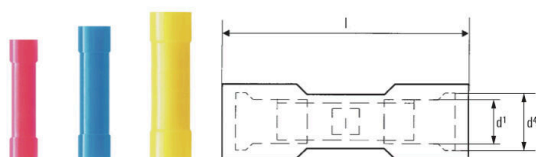

LIB 6B26 VF**Weidmüller Interface GmbH & Co. KG**

Klingenbergstraße 26

D-32758 Detmold

Germany

www.weidmueller.com

Connettore di testa completamente isolato in PVC o PC/
PA

- Versioni reperibili in commercio
- Non saldato

Dati generali per l'ordinazione

Versione	Spine piatte, Giunto isolato, 4 mm ² - 6 mm ² , giallo
N. d'ordine	9200510000
Tipo	LIB 6B26 VF
GTIN (EAN)	40322484 10354
CPZ	100 Pieza

Dati tecnici

Omologazioni

ROHS	Conforme
------	----------

Dimensioni e pesi

Profondità	8.3 mm	Profondità (pollici)	0.3268 inch
Larghezza	26 mm	Larghezza (pollici)	1.0236 inch
Peso netto	2.15 g		

Conformità ambientale del prodotto

Stato conformità RoHS	Conforme senza esenzione
REACH SVHC	No SVHC superiori a 0,1 wt%

Dati tecnici

Descrizione articolo	Giunto isolato 6,0 mm ² L=26,0 mm
----------------------	---

Giunti

Sezione di collegamento cavo, max.	6 mm ²	Sezione di collegamento cavo, min.	4 mm ²
Isolamento	presente	dimensione (lunghezza codolo)	26 mm
Dimensione	26.0 mm	Materiale/plastica	PVC
Colore d'identificazione	giallo	Diametro collare isolante (D)	6 mm