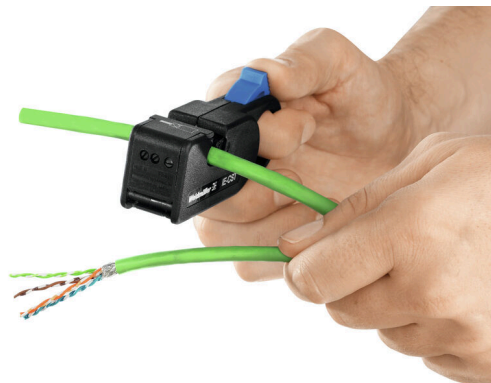

CST**Weidmüller Interface GmbH & Co. KG**

Klingenbergstraße 26

D-32758 Detmold

Germany

www.weidmueller.com

- Utensile spellafili per cavi coassiali e cavi tondi (schermati) di trasmissione dati da 2,5...8 mm \varnothing
- Spellatura a 1, 2 e 3 stadi in un'unica operazione

Conformità ambientale del prodotto

Stato conformità RoHS	Non interessato
REACH SVHC	Lead 7439-92-1
SCIP	cf06c250-ed1e-4a45-9c1b-c5c8cbf13bf0

Dati tecnici

Descrizione articolo	Utensile spellafili
----------------------	---------------------

Classificazioni

ETIM 8.0	EC000163	ETIM 9.0	EC000163
ETIM 10.0	EC000163	ECLASS 14.0	21-04-90-90
ECLASS 15.0	21-04-90-90		

Esempio d'uso

Accessori

Accessori / ricambi

- Utensile spellafili per cavi coassiali e cavi tondi (schermati) di trasmissione dati da 2,5...8 mm ø
- Spellatura a 1, 2 e 3 stadi in un'unica operazione