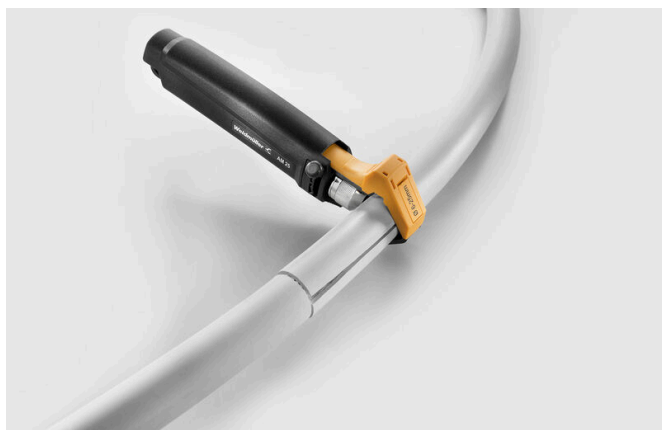

Disegni

Esempio d'uso

Esempio d'uso