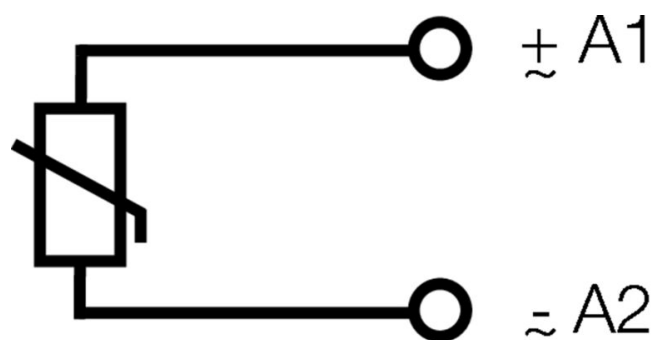

Schema elettrico