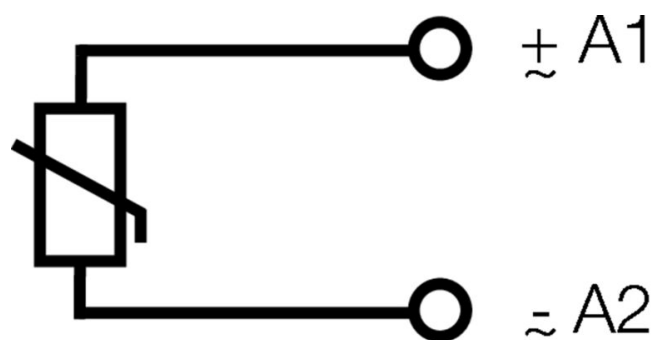

Disegni

Schema elettrico